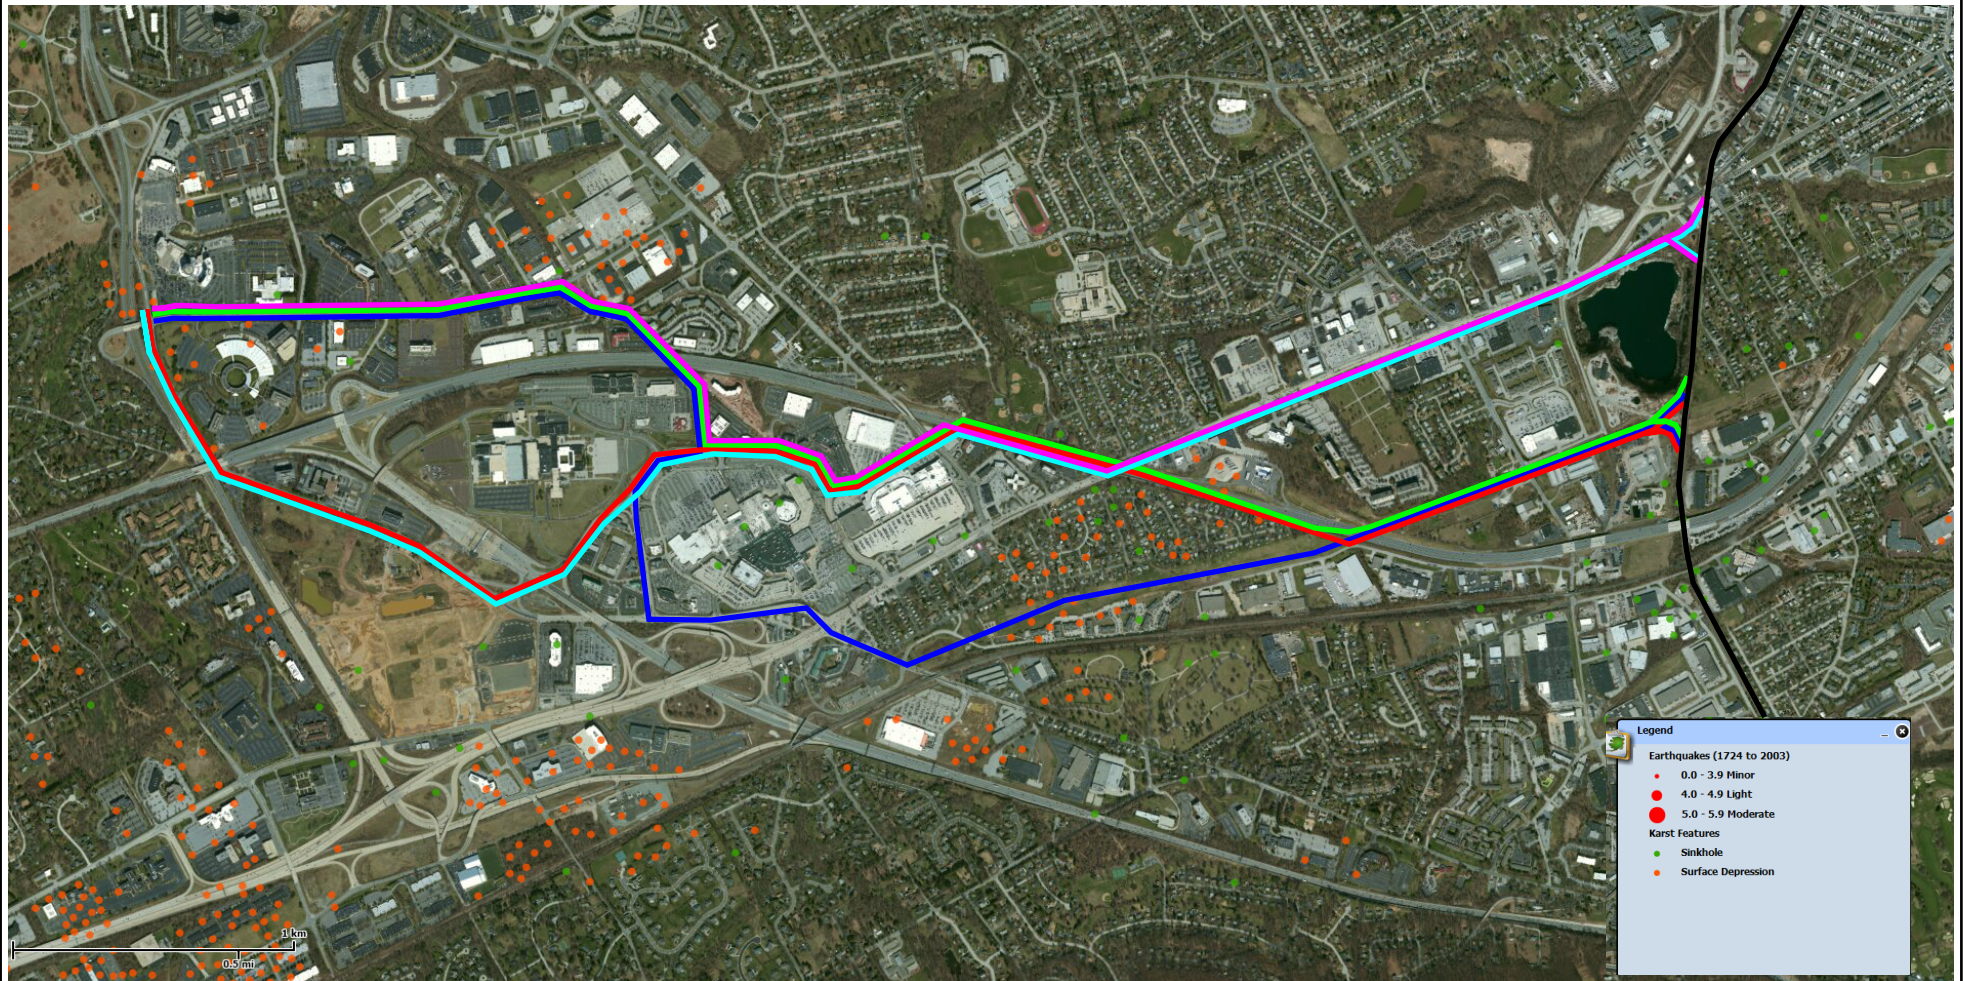

Visit us at <http://www.dcnr.state.pa.us>

LEGEND

- | | | | |
|---|------------------------------|---|-----------------------------|
|  | PECO-1 st Ave. |  | US 202-1 st Ave. |
|  | PECO/TP-1 st Ave. |  | US 202-N. Gulph |
|  | PECO/TP-N. Gulph |  | Existing NHSL Alignment |